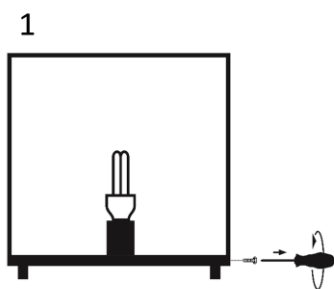

### Austauschbarkeit

### Produktgruppe: Würfel Eifel im Herbst

Leuchten dieser Produktgruppe sind in Größen von 19 cm bis 49 cm mit E27 Fassung, sowie in LED Ausführung Warmweiß, CCT und RGB CCT erhältlich.

Eine Fernbedienung [20811] ist für alle ZigBee-fähigen Leuchten separat verfügbar.